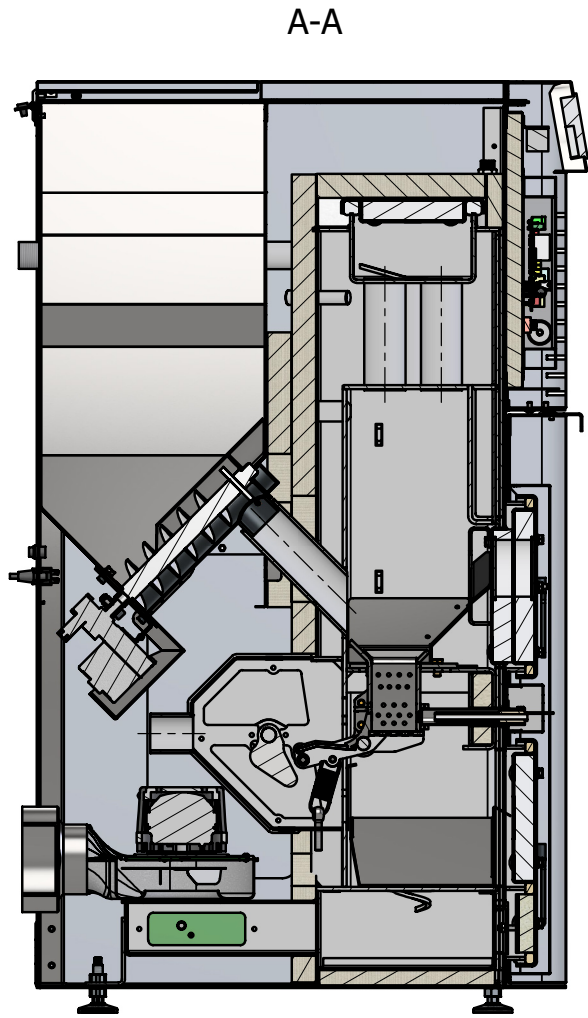

KOCIOŁ EPSILON

rzut izometryczny kotła

instrukcje serwisowe

DEFRO
czyste ciepło 

B-B

RZUT IZOMETRYCZNY KOTŁA

 Ruda Strawczyńska 103A, 26-067 Strawczyn

 41 303 80 85