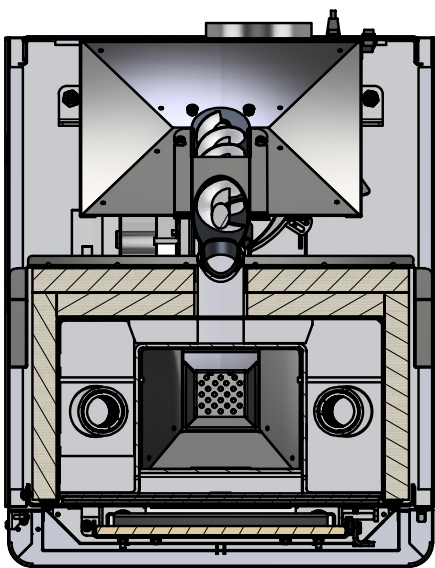

KOCIOŁ EPSILON

rzut izometryczny kotła

instrukcje serwisowe

DEFRO
czyste ciepło 

B-B

RZUT IZOMETRYCZNY KOTŁA

 Ruda Strawczyńska 103A, 26-067 Strawczyn

 41 303 80 85