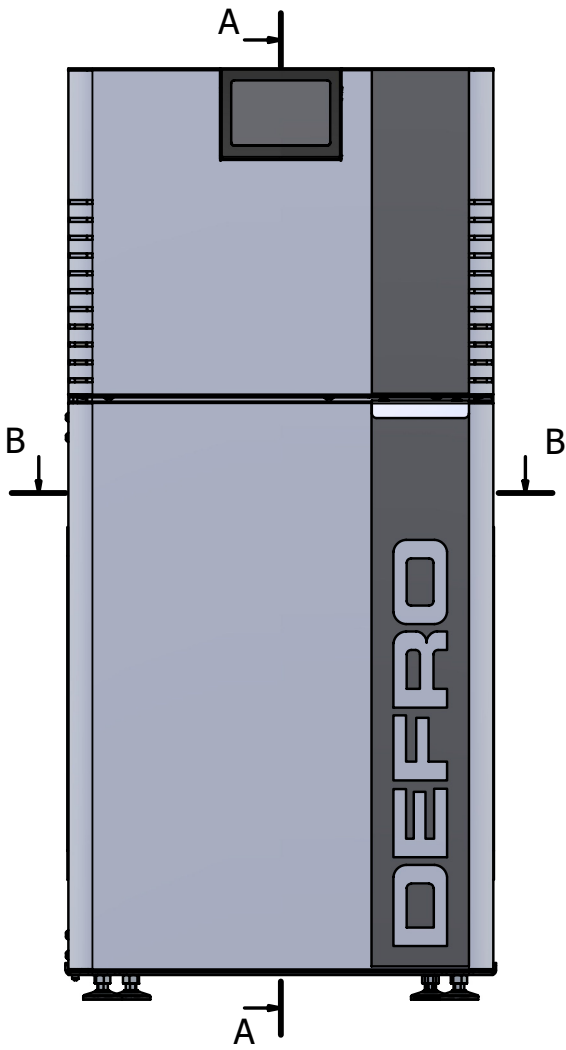

KOCIOŁ EPSILON

rzut izometryczny kotła

instrukcje serwisowe

DEFRO
czyste ciepło 

B-B

RZUT IZOMETRYCZNY KOTŁA

 Ruda Strawczyńska 103A, 26-067 Strawczyn

 41 303 80 85