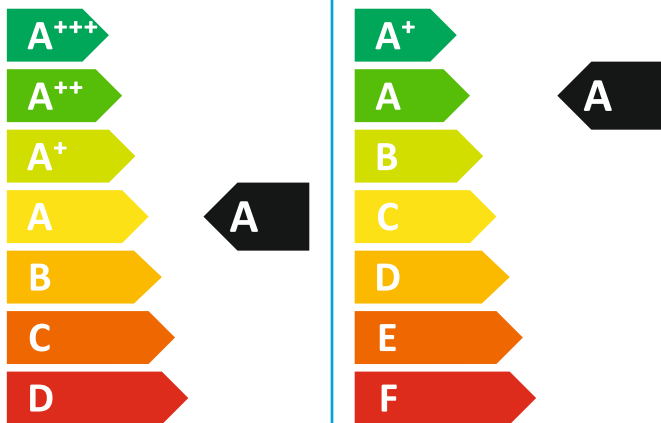

ENERG
енергия · ενέργεια

DEFRO DEFRO DCG SMART 32 2F

49 dB

32
kW