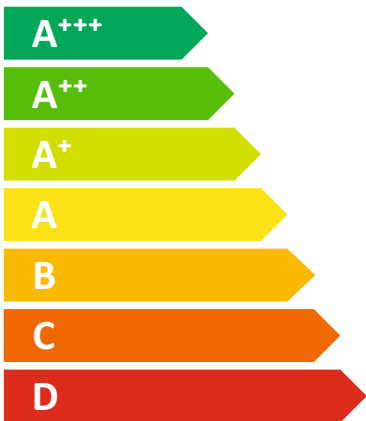

# ENERG

енергия · ενέργεια

**DEFRO**<sup>®</sup>  
heating technology

EPSILON 20

**20 kW**